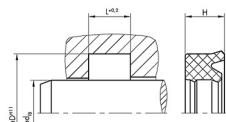

Descrizione

Guarnizione per stelo SNI 39 a singolo effetto di forma costruttiva asimmetrica con labbro di tenuta ausiliario sul diametro interno

Materiale guarnizione: poliuretano TPU 95 3401

Caratteristiche: la SNI 39 ha forma costruttiva adatta per carichi estremi, data la sinergia fra la forma costruttiva e il materiale, inoltre sono molto robuste, grazie al Poliuretano

Utilizzo: la guarnizione SNI 39 ha la funzionalità di tenuta dello stelo, in particolare per applicazioni oleodinamiche, specialmente in macchine movimento terra.

Temperatura (°C): -40 °C ÷ +100 °C

Pressione (MPa): · 40

Velocità di funzionamento (m/s): · 0,5

Resistenza a fluidi: fluidi idraulici a norme DIN 51524 Parte 1-3, grassi e oli lubrificanti a base di oli minerali, fluidi idraulici HFA, HFB, HFC non infiammabili a norme VDMA 24317.

Cod.	Tipo	Materiale	d (mm)	D (mm)	L (mm)	H (mm)
1236901	SNI39	TPU	8	16	6,3	5,7
1236902	SNI39	TPU	8	16	6,5	5,5
1236903	SNI39	TPU	9,52	19,05	8,72	7,93
1236904	SNI39	TPU	10	16	5,3	4,5
1236905	SNI39	TPU	10	18	6,3	5,7
1236906	SNI39	TPU	10	18	6,5	5,5
1236907	SNI39	TPU	10	20	8	7
1236908	SNI39	TPU	12	20	6,3	5,7
1236909	SNI39	TPU	12	20	6,5	5,5
1236910	SNI39	TPU	12	20	9	8
1236911	SNI39	TPU	12	22	8	7,3
1236912	SNI39	TPU	12,7	19,05	6,35	4,76
1236913	SNI39	TPU	14	22	6,3	5,7
1236914	SNI39	TPU	14	22	6,5	5,5
1236915	SNI39	TPU	14	24	8	7,3
1236916	SNI39	TPU	14,28	20,63	6,35	4,76
1236917	SNI39	TPU	15	25	9	8
1236918	SNI39	TPU	15	26	8	7,5
1236919	SNI39	TPU	15,4	25,5	7,4	6,5
1236920	SNI39	TPU	15,87	22,22	6,35	4,76
1236921	SNI39	TPU	16	24	6,3	5,8
1236922	SNI39	TPU	16	24	6,5	5,5
1236923	SNI39	TPU	16	26	8	7,3
1236924	SNI39	TPU	16	26	9	8
1236925	SNI39	TPU	17,46	23,81	6,35	4,76
1236926	SNI39	TPU	18	25	5,5	5
1236927	SNI39	TPU	18	26	6,3	5,5
1236928	SNI39	TPU	18	26	7	6,3